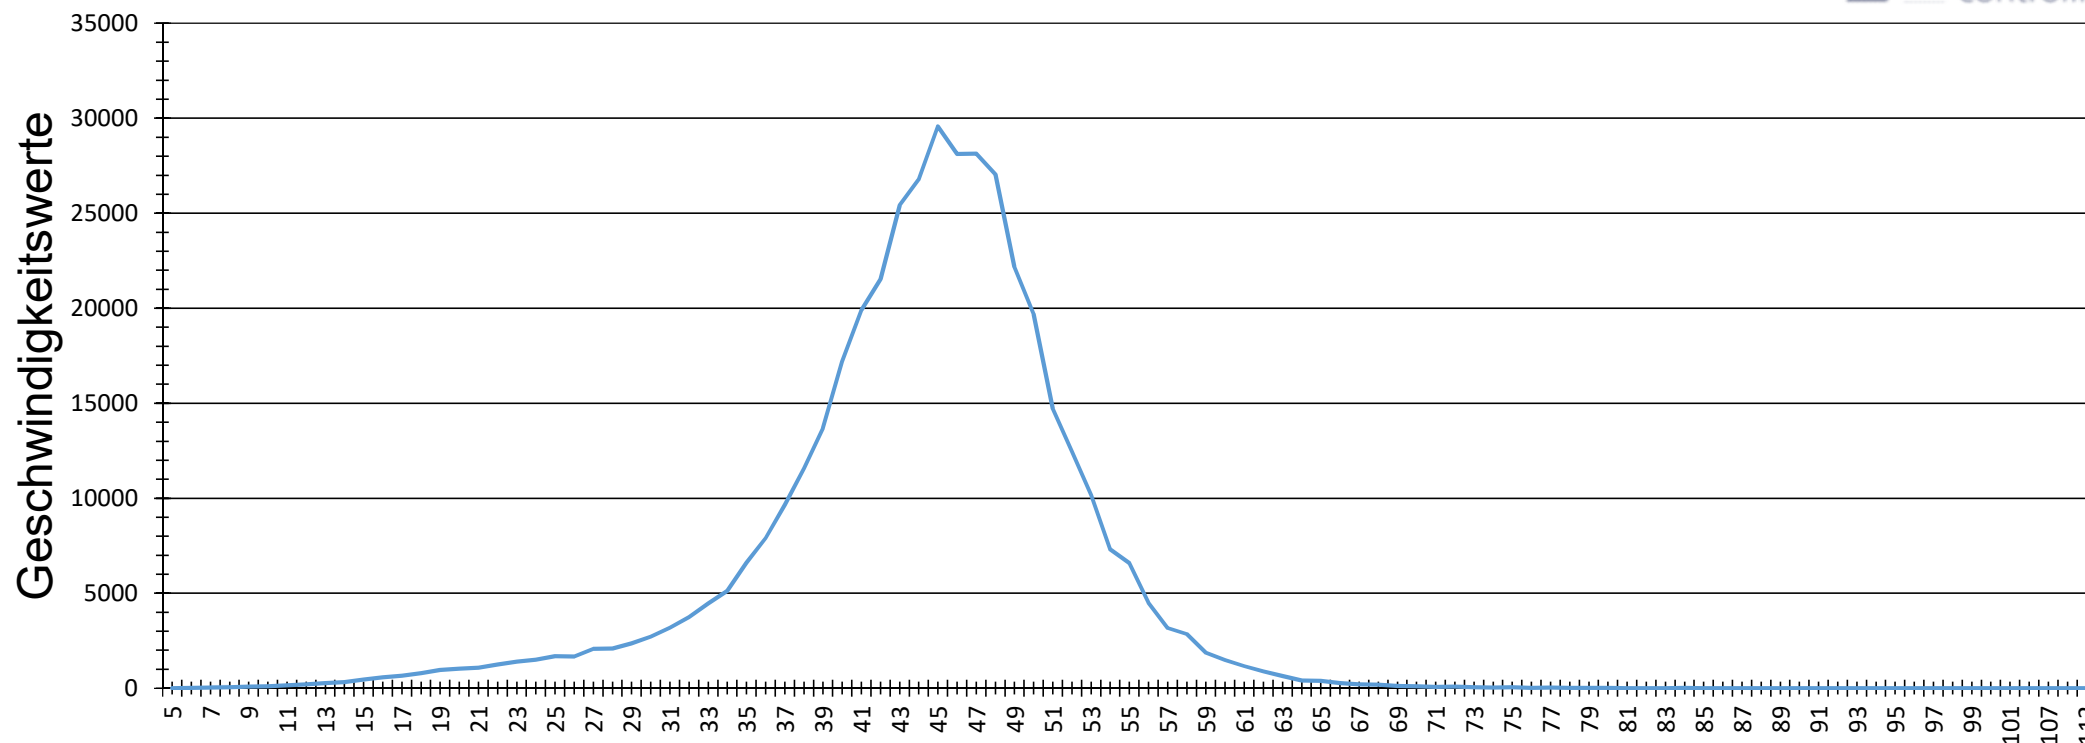

Verteilung Geschwindigkeit

Auswertzeit	Freitag, 22. Oktober 2021,14:00 - Dienstag, 23. November 2021,15:00			
Tempolimit	50 km/h	Werte	Fahrzeuge	V85 [km/h]
		425047	78129	51
Fahrtrichtung	Beide Richtungen			
Bearbeiter:	Matthias Albrecht			
Kommentar:				
Messort:	Rauenzell - Ortsmitte Brücke			
Ankommende Fahrzeuge Richtung:	Thann			
Abfahrende Fahrzeuge Richtung:	Herrieden			